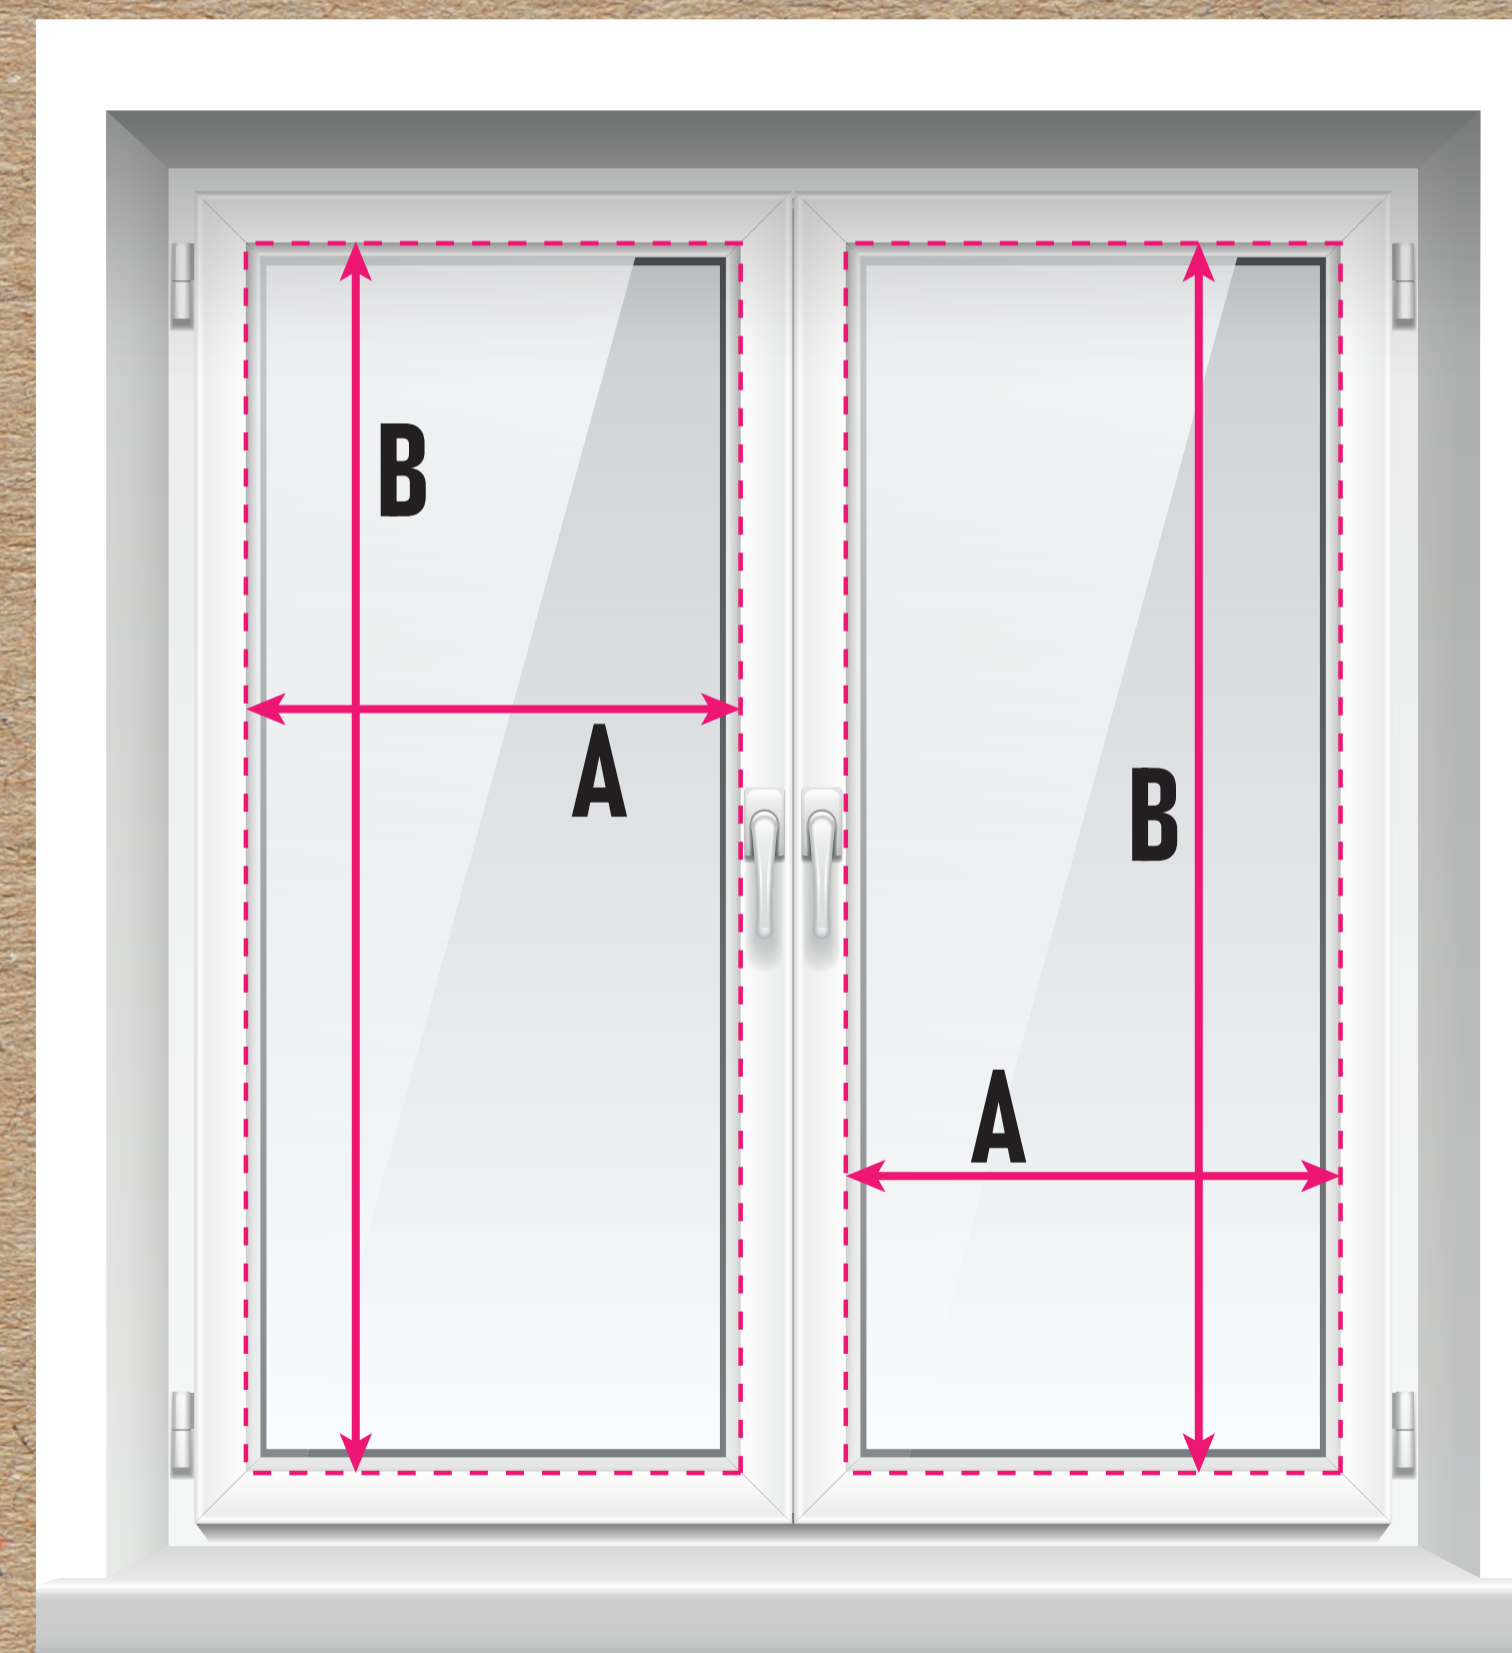

INSTRUKCJA POMIARU ŻALUZJI FLIP 25 MM

Sposób pomiaru zależy od rodzaju montażu żaluzji.
Poniżej przedstawiamy możliwe opcje:

1. MONTAŻ DO RAMY OKIENNEJ

(pomiar w milimetrach - mm)

Szerokość żaluzji (A) = szerokość szyby + 40 mm.

Przykład: Szerokość szyby wynosi 600 mm.

Szerokość wynosi $600 + 40 = 640$ mm.

Wysokość żaluzji (B) = wysokość skrzydła okiennego pomniejszona o 30 mm.

Przykład: Wysokość ramy okiennej wynosi 1400 mm.

Wysokość żaluzji wynosi $1400 - 30 = 1370$ mm. Pomniejszona o 30 mm.

2. MONTAŻ PRZYSZYBOWY (TJ. W ŚWIATŁO OKNA)

(pomiar w milimetrach - mm)

Szerokość żaluzji (A) = szerokość szyby od listwy do listwy wraz z gumowymi uszczelkami pomniejszona o 2 mm.

Przykład: szerokość szyby wynosi 600 mm.

Szerokość żaluzji wynosi $600 - 2 = 598$ mm.

Wysokość żaluzji (B) = wysokość szyby od listwy do listwy wraz z gumowymi uszczelkami.

Przykład: Wysokość szyby wynosi 1100 mm.

Szerokość żaluzji także wynosi 1100 mm.