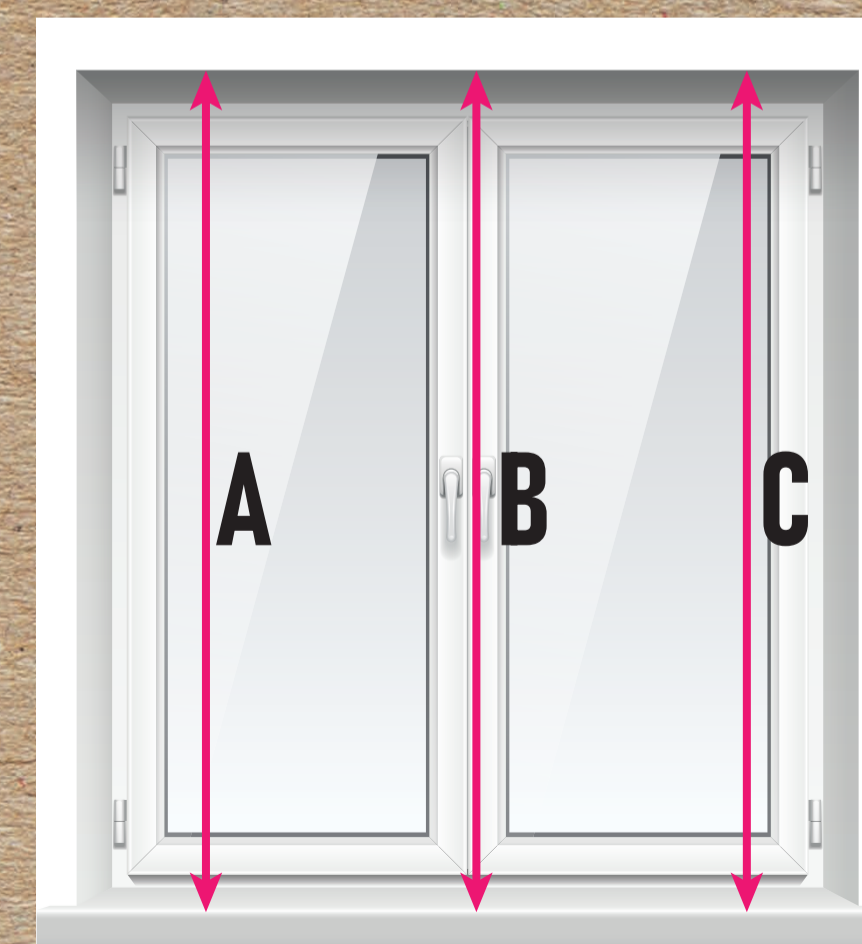

Szerokość żaluzji wynosi $600 - 2 = 598$ mm.

Wysokość żaluzji (B) = wysokość szyby od listwy do listwy wraz z gumowymi uszczelkami.

Przykład: Wysokość szyby wynosi 1100 mm.

Szerokość żaluzji także wynosi 1100 mm.

3. MONTAŻ WE WNĘCE OKIENNEJ (TJ. MONTAŻ DO SUFITU WNĘKI OKIENNEJ)

(pomiar w milimetrach - mm)

Szerokość: Dokonaj pomiaru wnęki okiennej na trzech wysokościach, wybierz najmniejszą wartość i pomniejsz o 5mm

Przykład: Zebrane pomiary to A = 1300, B = 1302, C= 1304 mm. Wybierz najmniejszy rozmiar, czyli 1300 mm., a następnie pomniejsz o 5 mm: $1300 - 5 = 1295$ mm.

Wysokość żaluzji = wysokość wnęki.

Przykład: Wysokość Wnęki wynosi 1600 mm.

Wysokość żaluzji także wynosi 1600 mm.

4. MONTAŻ BEZINWAZYJNY (TJ. MONTAŻ DO RAMY OKNA - BEZ WIERCENIA)

(pomiar w milimetrach - mm)

Szerokość żaluzji (A) = szerokość szyby + 40 mm.

Przykład: Szerokość szyby wynosi 600 mm.
szerokość żaluzji wynosi $600 + 40 = 640$ mm.