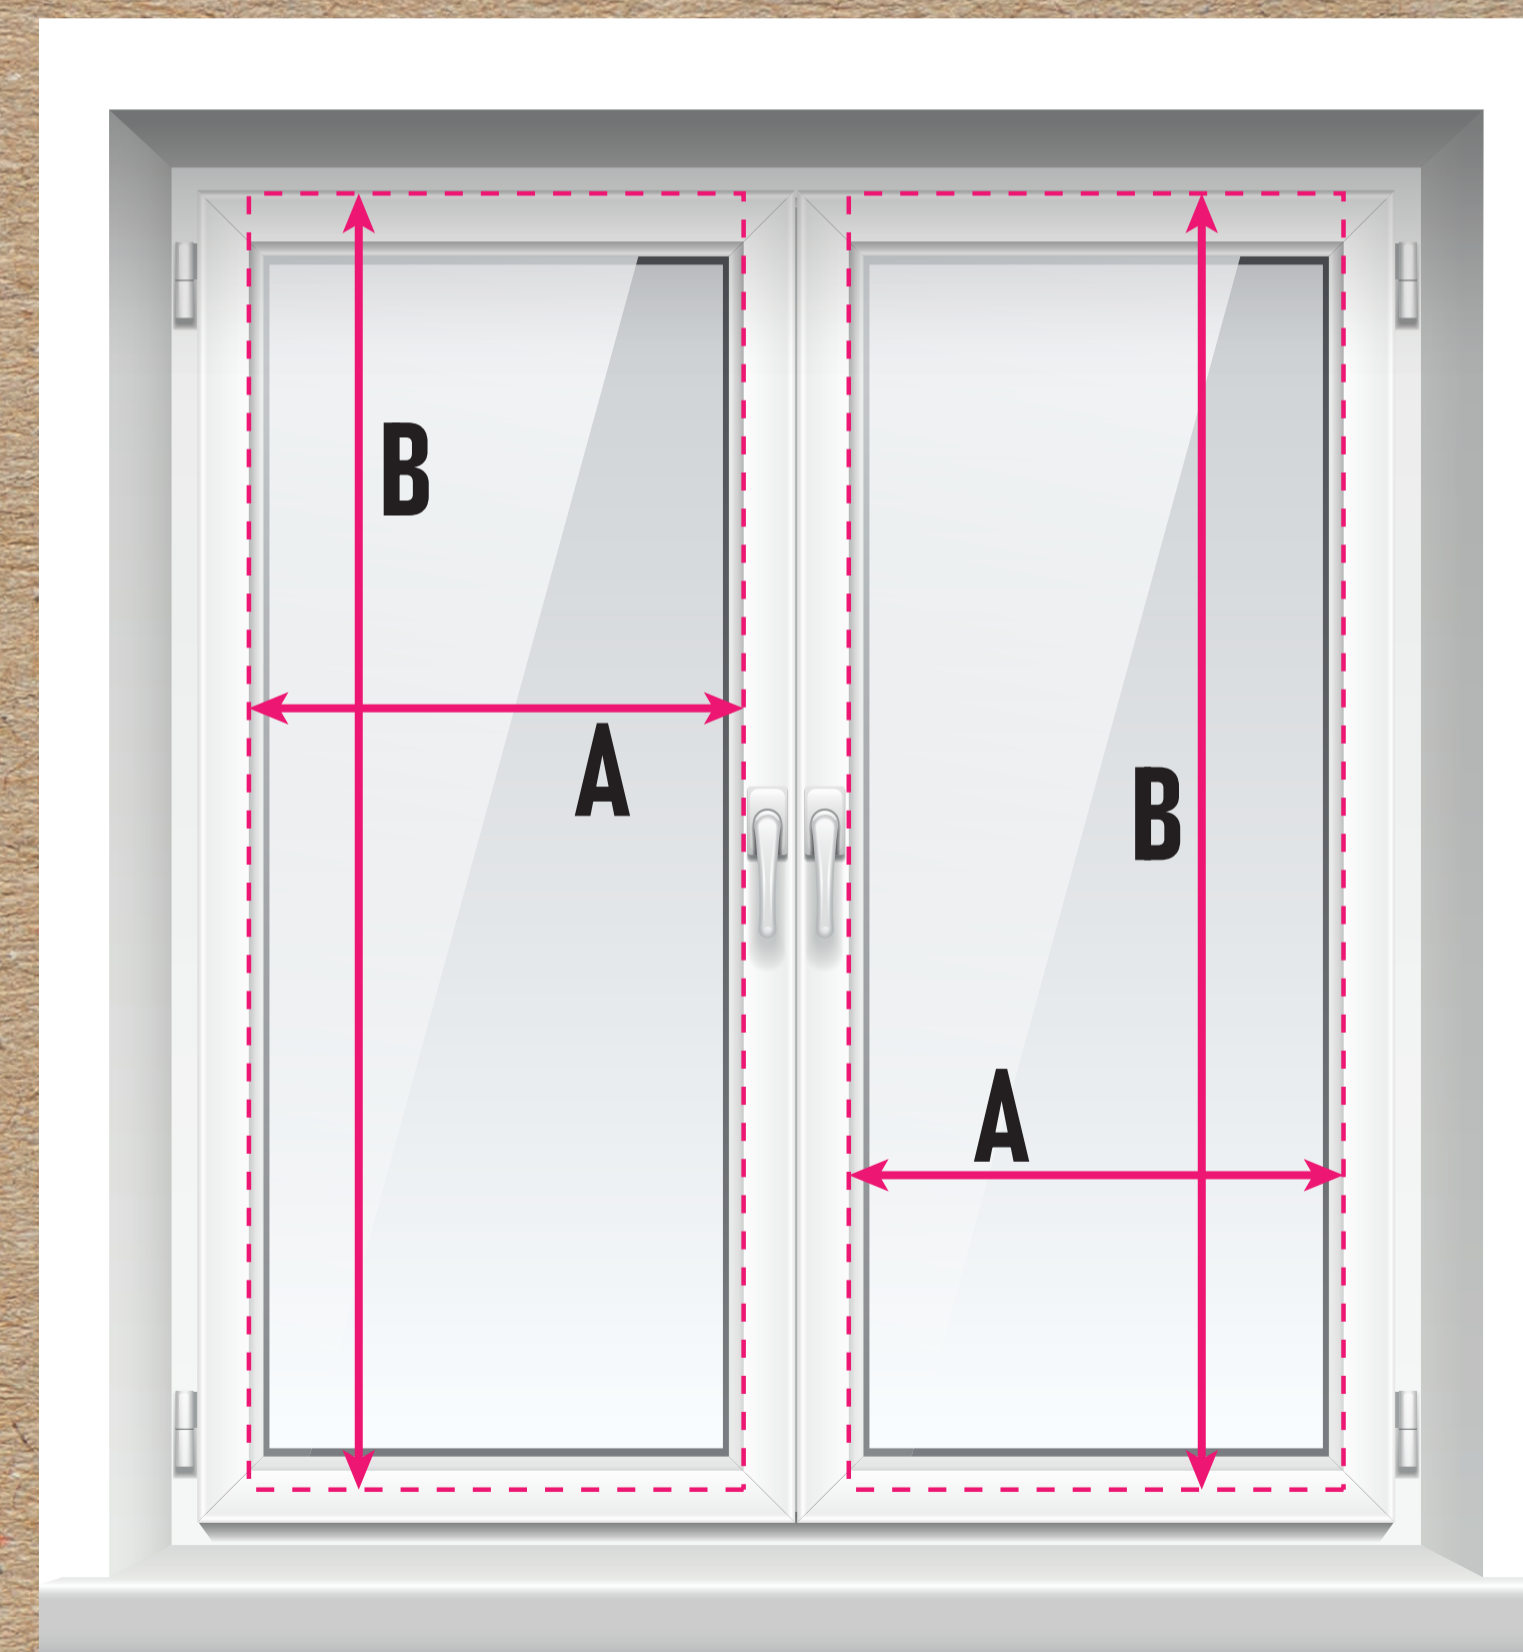

Wysokość żaluzji także wynosi 1600 mm.

4. MONTAŻ BEZINWAZYJNY (TJ. MONTAŻ DO RAMY OKNA - BEZ WIERCENIA)

(pomiar w milimetrach - mm)

Szerokość żaluzji (A) = szerokość szyby + 40 mm.

Przykład: Szerokość szyby wynosi 600 mm.
szerokość żaluzji wynosi $600 + 40 = 640$ mm.

Wysokość żaluzji (B) = wysokość skrzydła okiennego pomniejszona o 30 mm.

Przykład: Szerokość szyby wynosi 600 mm.
Szerokość żaluzji wynosi $600 + 40 = 640$ mm.

5. MONTAŻ NAD WNEKĄ

(pomiar w milimetrach - mm)