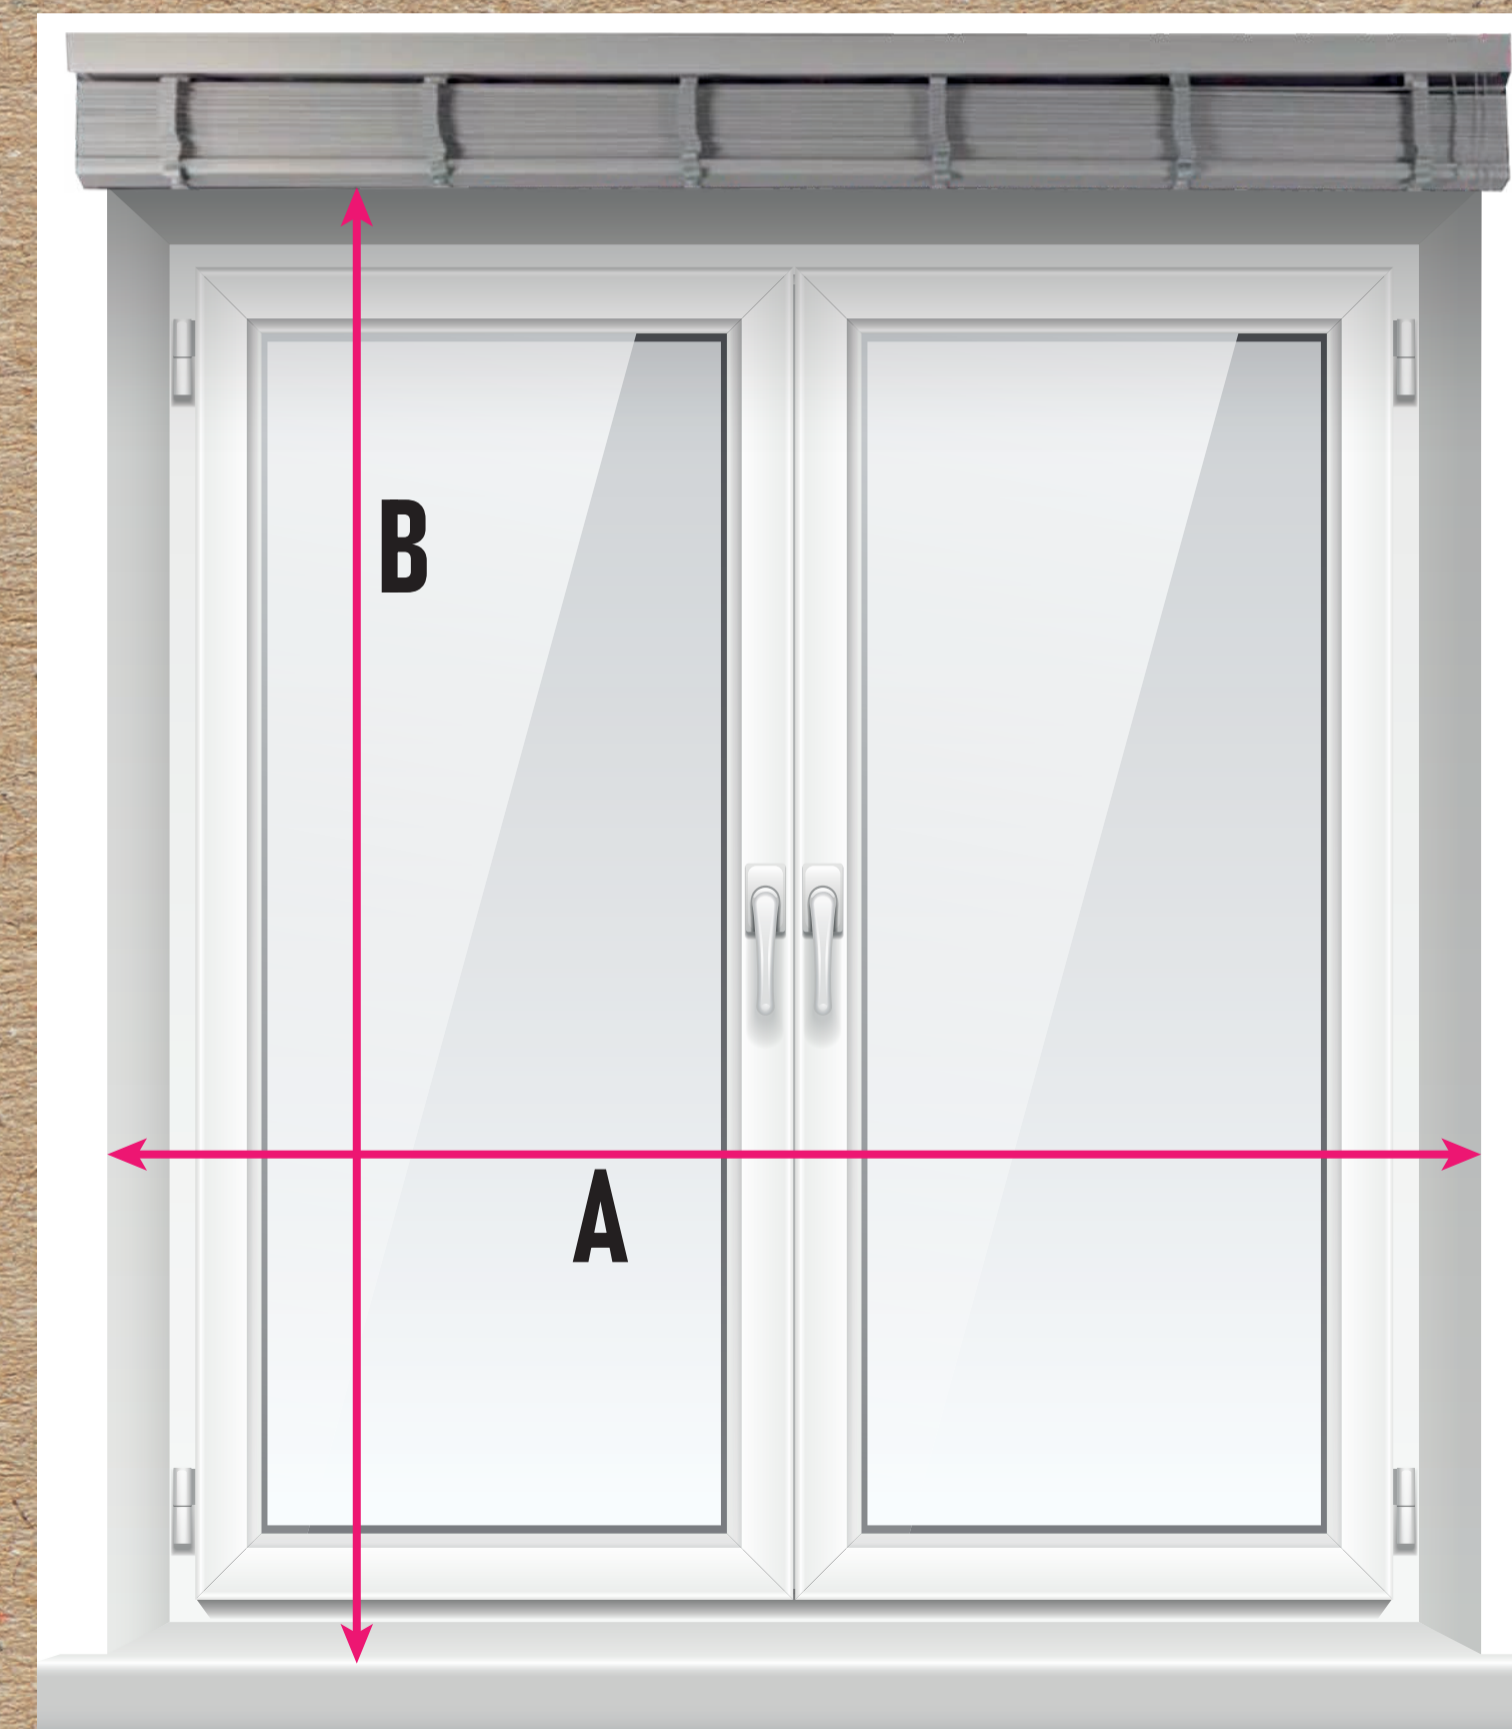

5. MONTAŻ NAD WNEKĄ

(pomiar w milimetrach - mm)

Należy zmierzyć szerokość i wysokość wnęki.

Szerokość żaluzji = szerokość wnęki + 10 cm

Wysokość żaluzji = wysokość wnęki + 10% wysokości wnęki + 11cm

Przykład: Wysokość wnęki wynosi 120cm.

$120\text{cm} + 10\% + 11\text{ cm} = 143\text{ cm}$

(tj. $120\text{cm} + 12 + 11\text{ cm} = 143\text{cm}$)

Wysokość żaluzji po zwinięciu sprawdzisz w tabeli na stronie 8 i 9.