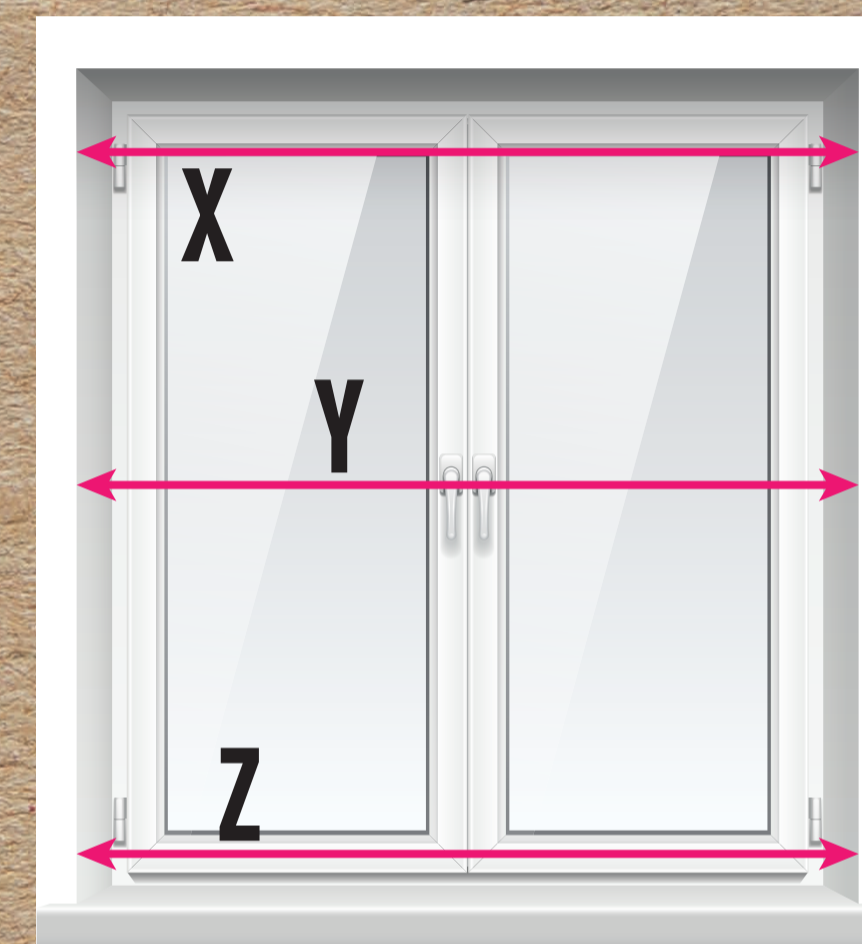

Szerokość żaluzji wynosi $600 - 2 = 598$ mm.

Wysokość żaluzji (B) = wysokość szyby od listwy do listwy wraz z gumowymi uszczelkami.

Przykład: Wysokość szyby wynosi 1100 mm.

Szerokość żaluzji także wynosi 1100 mm.

3. MONTAŻ WE WNĘCE OKIENNEJ (TJ. MONTAŻ DO SUFITU WNĘKI OKIENNEJ)

(pomiar w milimetrach - mm)

Szerokość: Dokonaj pomiaru wnęki okiennej na trzech wysokościach, wybierz najmniejszą wartość i pomniejsz o 5mm

Przykład: Zebrane pomiary to A = 1300, B = 1302, C= 1304 mm. Wybierz najmniejszy rozmiar, czyli 1300 mm., a następnie pomniejsz o 5 mm: $1300 - 5 = 1295$ mm.

Wysokość żaluzji = wysokość wnęki.

Przykład: Wysokość Wnęki wynosi 1600 mm.

Wysokość żaluzji także wynosi 1600 mm.

4. MONTAŻ BEZINWAZYJNY (TJ. MONTAŻ DO RAMY OKNA - BEZ WIERCENIA)

(pomiar w milimetrach - mm)

Szerokość żaluzji (A) = szerokość szyby + 40 mm.

Przykład: Szerokość szyby wynosi 600 mm.
szerokość żaluzji wynosi $600 + 40 = 640$ mm.