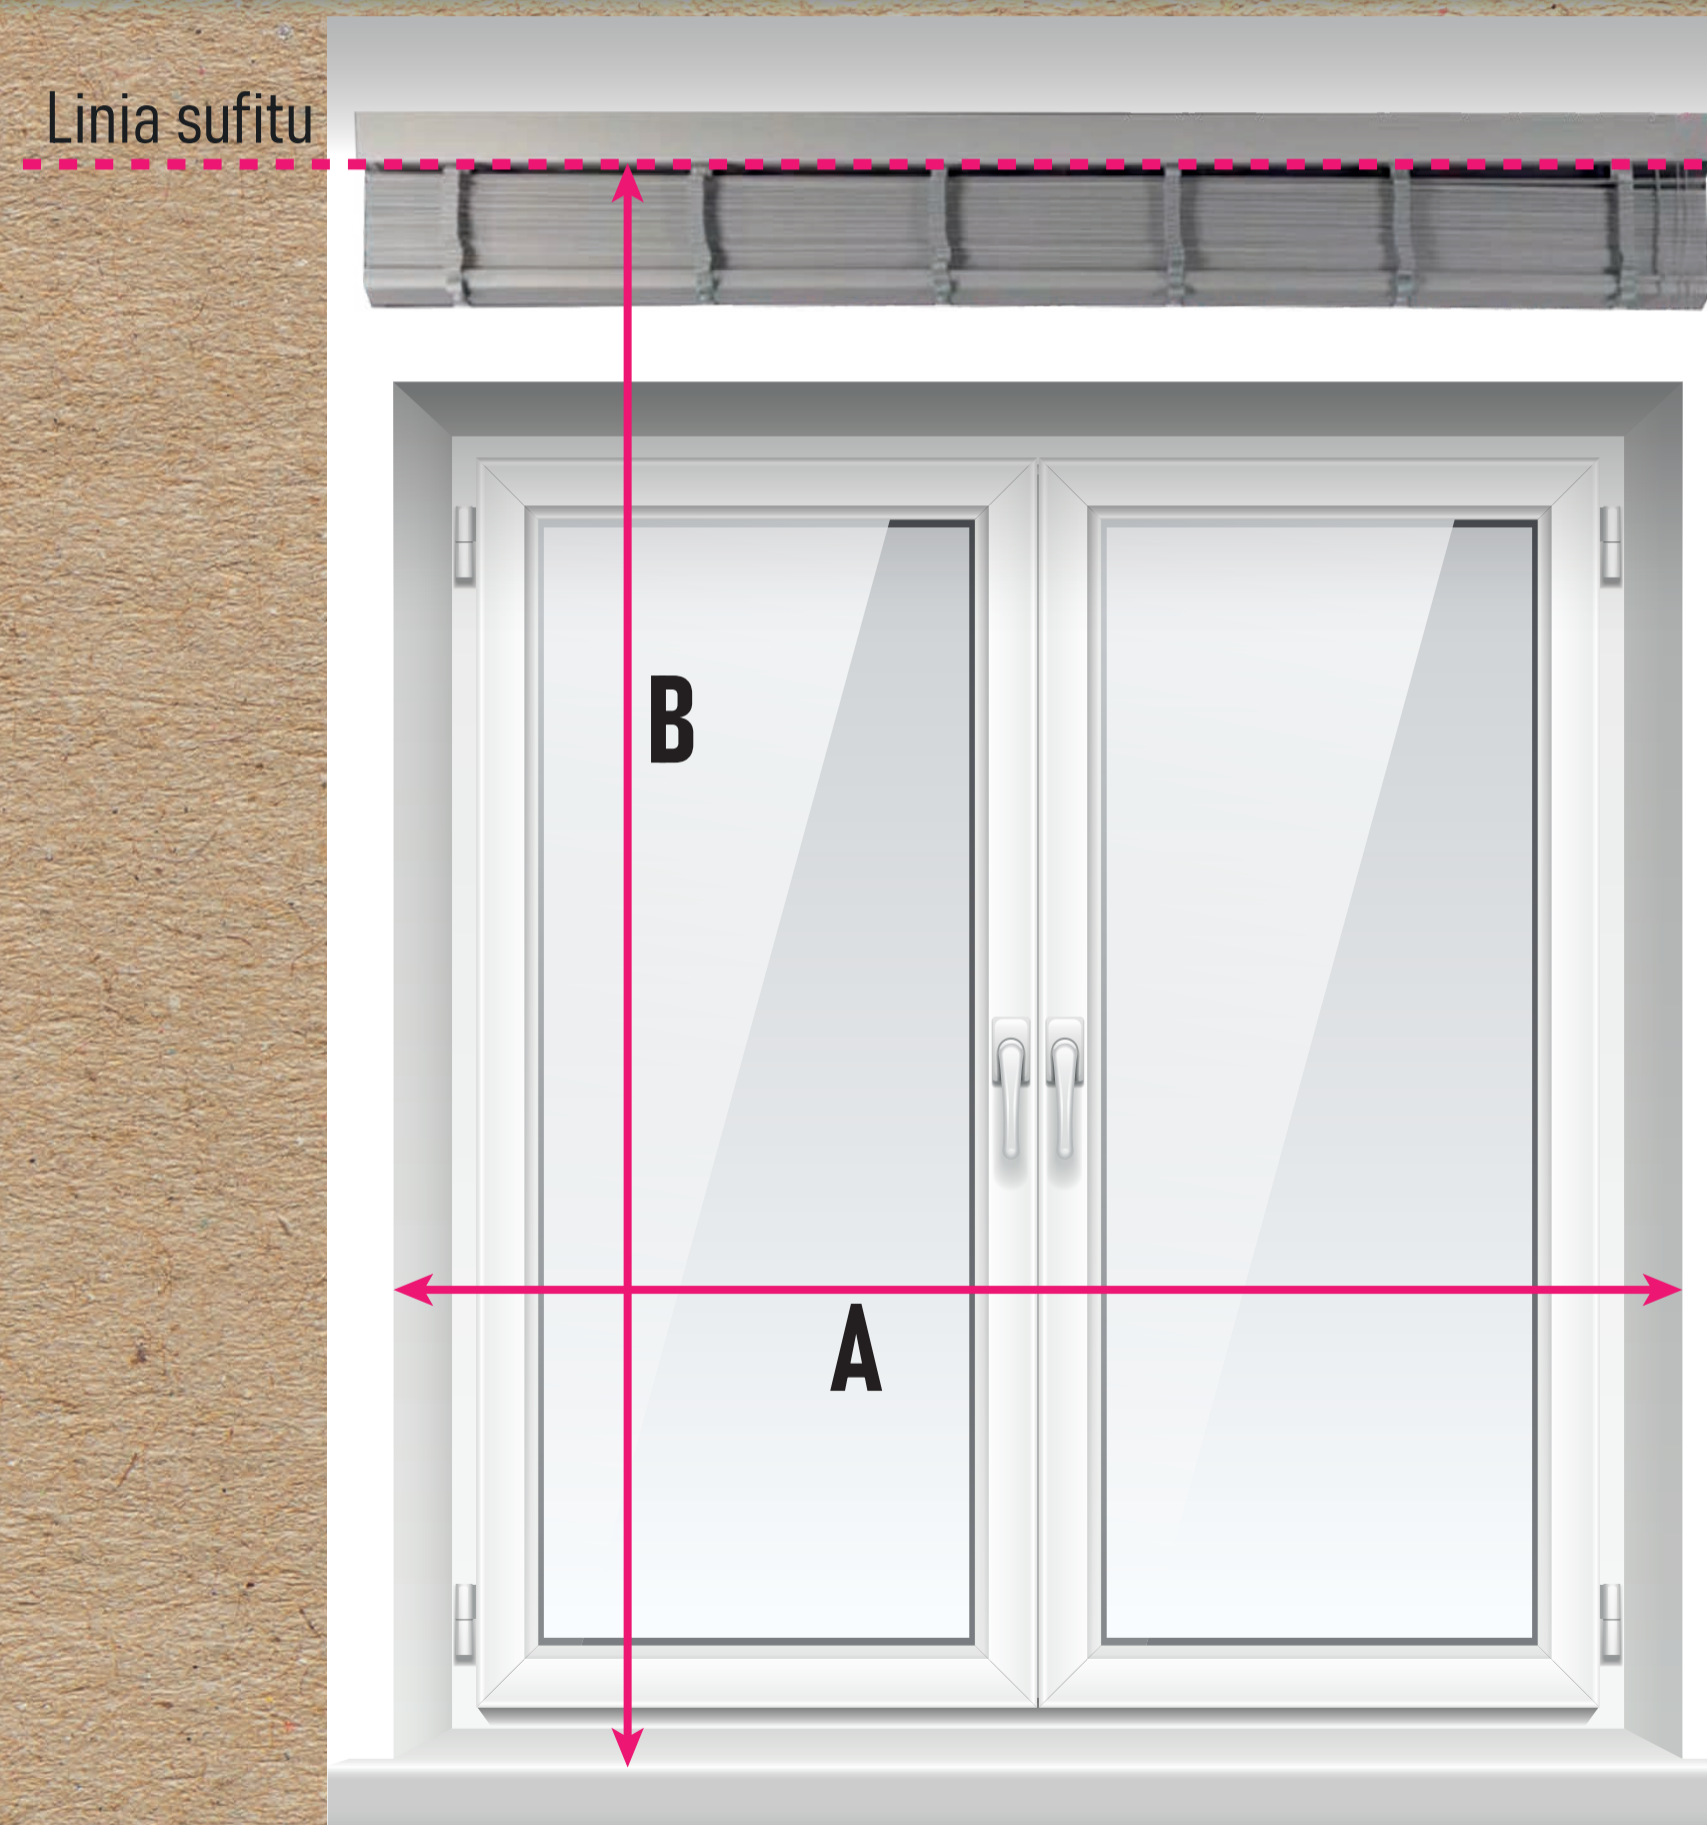

Wysokość żaluzji (B) = wysokość skrzydła okiennego pomniejszona o 30 mm.

Przykład: Szerokość szyby wynosi 600 mm.
Szerokość żaluzji wynosi $600 + 40 = 640$ mm.

5. MONTAŻ NAD WNEKĄ

(pomiar w milimetrach - mm)

(tj. $120\text{cm} + 12 + 11\text{ cm} = 143\text{cm}$)

Wysokość żaluzji po zwinięciu sprawdzisz w tabeli na stronie 8 i 9.

6. MONTAŻ DO SUFITU

(pomiar w milimetrach - mm)

Należy zmierzyć szerokość i wysokość wnęki.

Szerokość żaluzji = szerokość wnęki + 10 cm

Wysokość żaluzji = wysokość od parapetu/podłogi do sufitu

UWAGA:

Należy sprawdzić czy wysokość złożonej żaluzji (tabela na stronie 8 i 9) jest mniejsza lub równa odległości od sufitu do górnej krawędzi wnęki.

WYSOKOŚCI ZŁOŻONYCH ŻALUZJI Z DRABINKĄ SZNURKOWĄ

CAŁKOWITA WYSOKOŚĆ ROZŁOŻONEJ ŻALUZJI	WYSOKOŚĆ PO ZŁOŻENIU DREWNO LIPOWE	WYSOKOŚĆ PO ZŁOŻENIU BAMBUS
50 cm	13,5 cm	12 cm
60 cm	14,5 cm	13 cm
70 cm	15,5 cm	14 cm
80 cm	16,5 cm	15 cm
90 cm	17,5 cm	16 cm
100 cm	18 cm	17 cm
110 cm	19,5 cm	18 cm
120 cm	20,5 cm	19 cm
130 cm	21,5 cm	20 cm
140 cm	22,5 cm	21 cm
150 cm	23,5 cm	22 cm
160 cm	24,5 cm	23 cm
170 cm	25,5 cm	24 cm
180 cm	26,5 cm	25 cm
190 cm	27,5 cm	26 cm