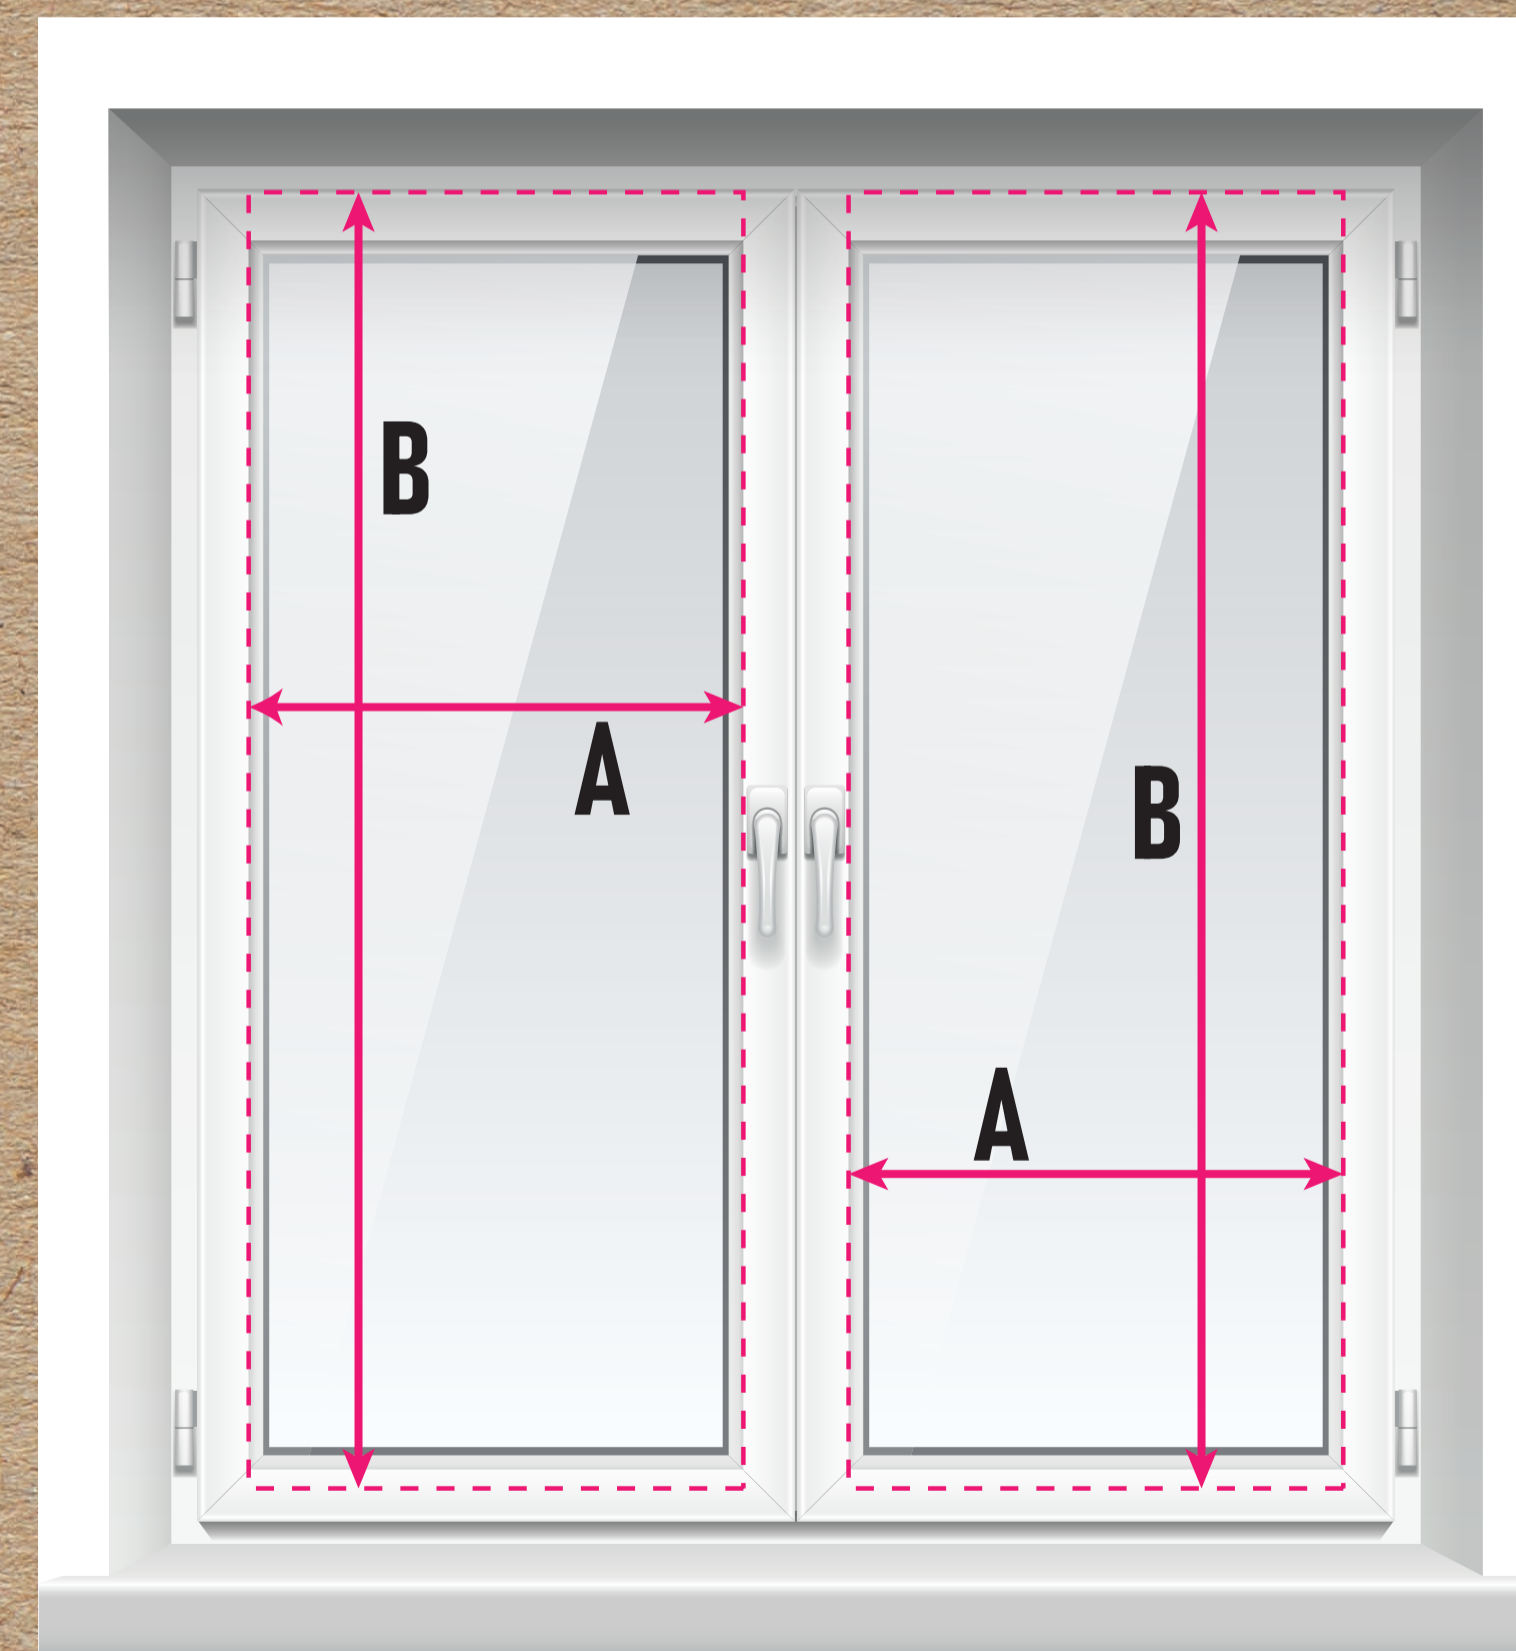

INSTRUKCJA POMIARU ŻALUZJI FLIP 25 MM

Sposób pomiaru zależy od rodzaju montażu żaluzji.
Poniżej przedstawiamy możliwe opcje:

1. MONTAŻ DO RAMY OKIENNEJ

(pomiar w milimetrach - mm)

Szerokość żaluzji (A) = szerokość szyby + 40 mm.

Przykład: Szerokość szyby wynosi 600 mm.

Szerokość wynosi $600 + 40 = 640$ mm.

Wysokość żaluzji (B) = wysokość skrzydła okiennego pomniejszona o 30 mm.

Przykład: Wysokość ramy okiennej wynosi 1400 mm.

Wysokość żaluzji wynosi $1400 - 30 = 1370$ mm. Pomniejszona o 30 mm.

2. MONTAŻ PRZYSZYBOWY (TJ. W ŚWIATŁO OKNA)

(pomiar w milimetrach - mm)

Szerokość żaluzji (A) = szerokość szyby od listwy do listwy wraz z gumowymi uszczelkami pomniejszona o 2 mm.

Przykład: szerokość szyby wynosi 600 mm.

Szerokość żaluzji wynosi $600 - 2 = 598$ mm.

Wysokość żaluzji (B) = wysokość szyby od listwy do listwy wraz z gumowymi uszczelkami.

Przykład: Wysokość szyby wynosi 1100 mm.

Szerokość żaluzji także wynosi 1100 mm.