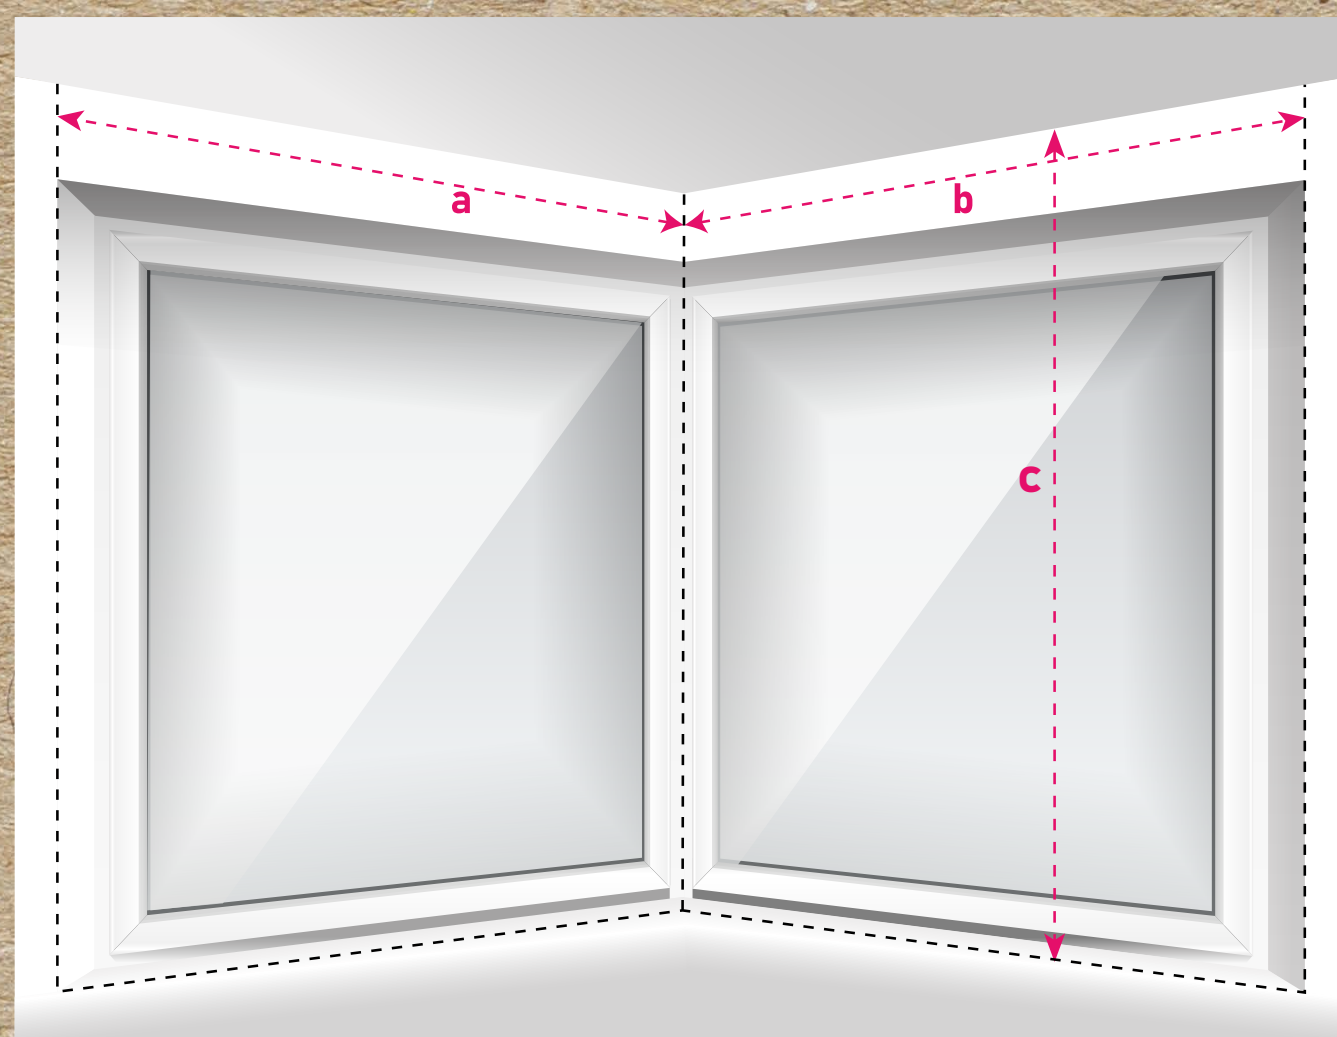

4. FLIP 50 mm WARIANT II

Wariant II

Przykład:
a = 150 cm
b = 160 cm
c = 140 cm

LEWA ŻALUZJA

Szerokość = $150 + 5 - 8,5 = 146,5$ cm
Wysokość = 140 cm

PRAWA ŻALUZJA

Szerokość = $160 + 5 = 165$ cm
Wysokość = 140 cm

1. ŻALUZJA LEWA

Szerokość żaluzji = szerokość wnęki + zakładka na ścianę (zwykle 5 cm) – 8,5 cm (głębokość prawej żaluzji).

Wysokość żaluzji = wysokość od sufitu do parapetu/blatu/podłogi.

2. ŻALUZJA PRAWA

Szerokość żaluzji = szerokość wnęki + zakładka na ścianę (zwykle 5 cm).

Wysokość żaluzji = wysokość od sufitu do parapetu/blatu/podłogi.