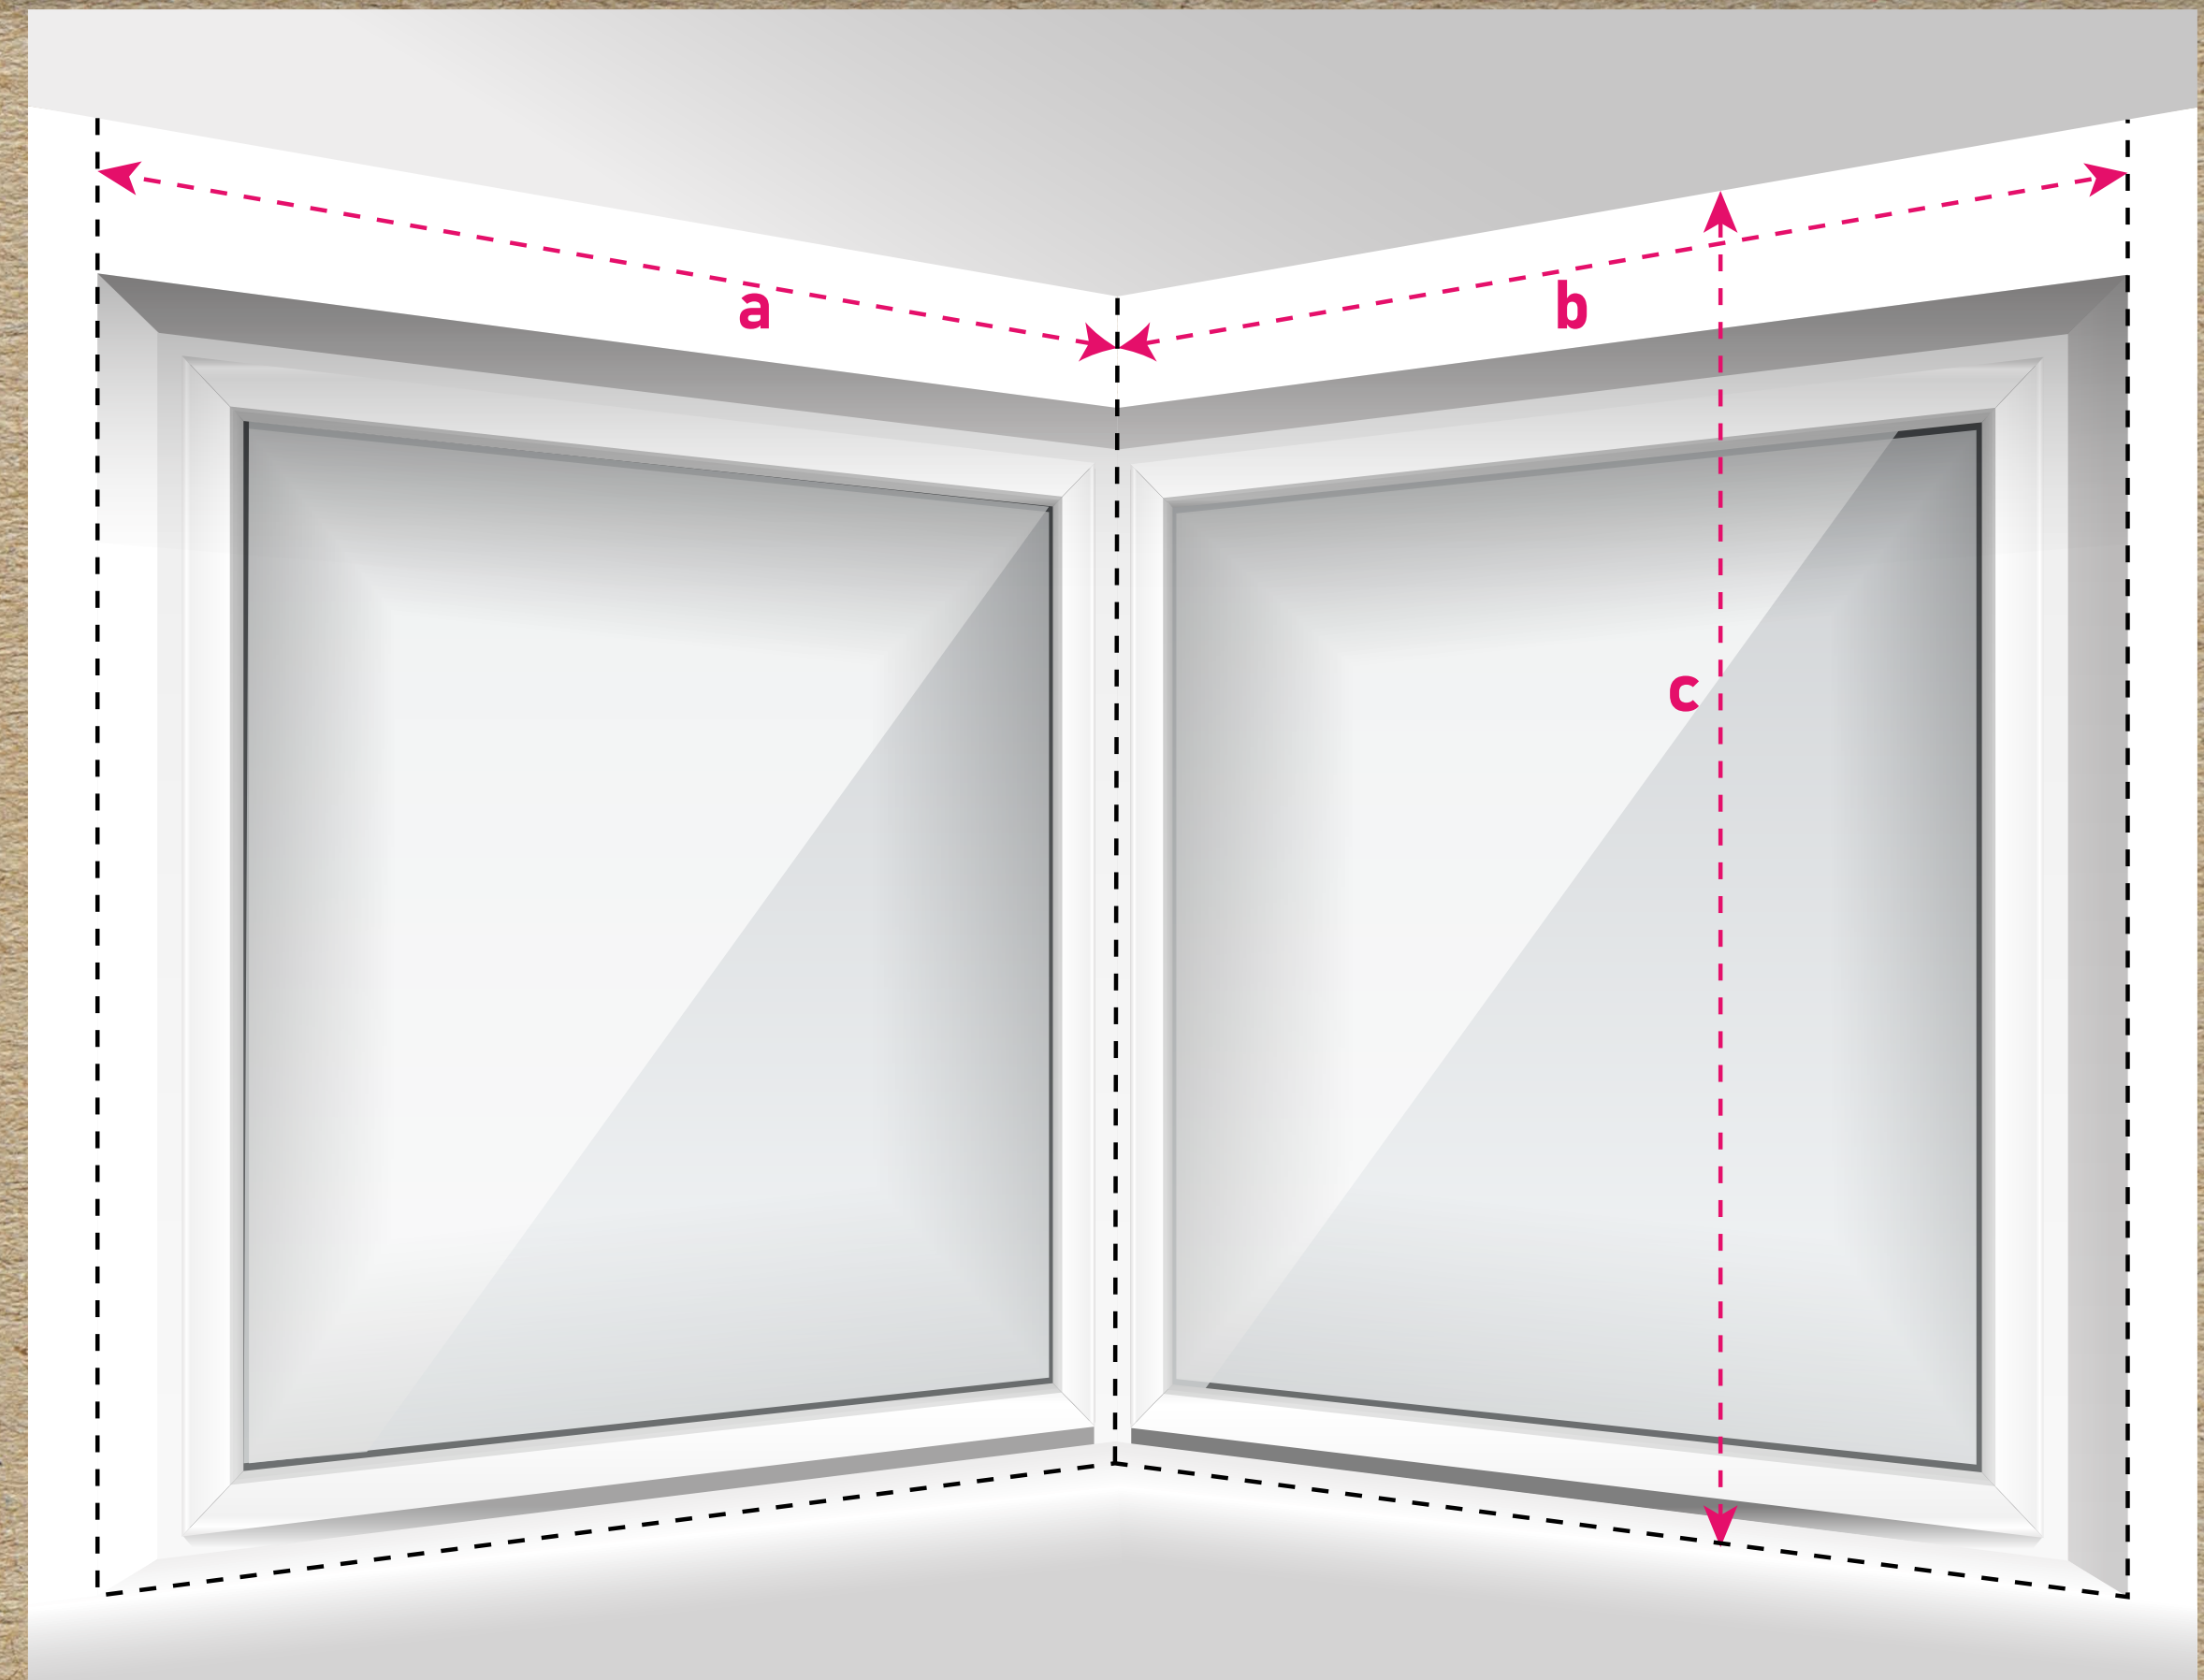

**BLICKY**

**MONTAŽ ŽALUZJI FLIP 50 mm DO SUFITU NAD OKNEM NAROŽNÝM**

# 1. Dokonaj pomiaru a, b, c.

Dokonaj pomiaru **a, b, c.**

**a** – szerokość lewej wnęki (od lewej krawędzi wnęki do rogu nadproża)

**b** – szerokość prawej wnęki (od rogu nadproża do prawej krawędzi wnęki)

**c** – wysokość od sufitu do parapetu/blatu/podłogi.