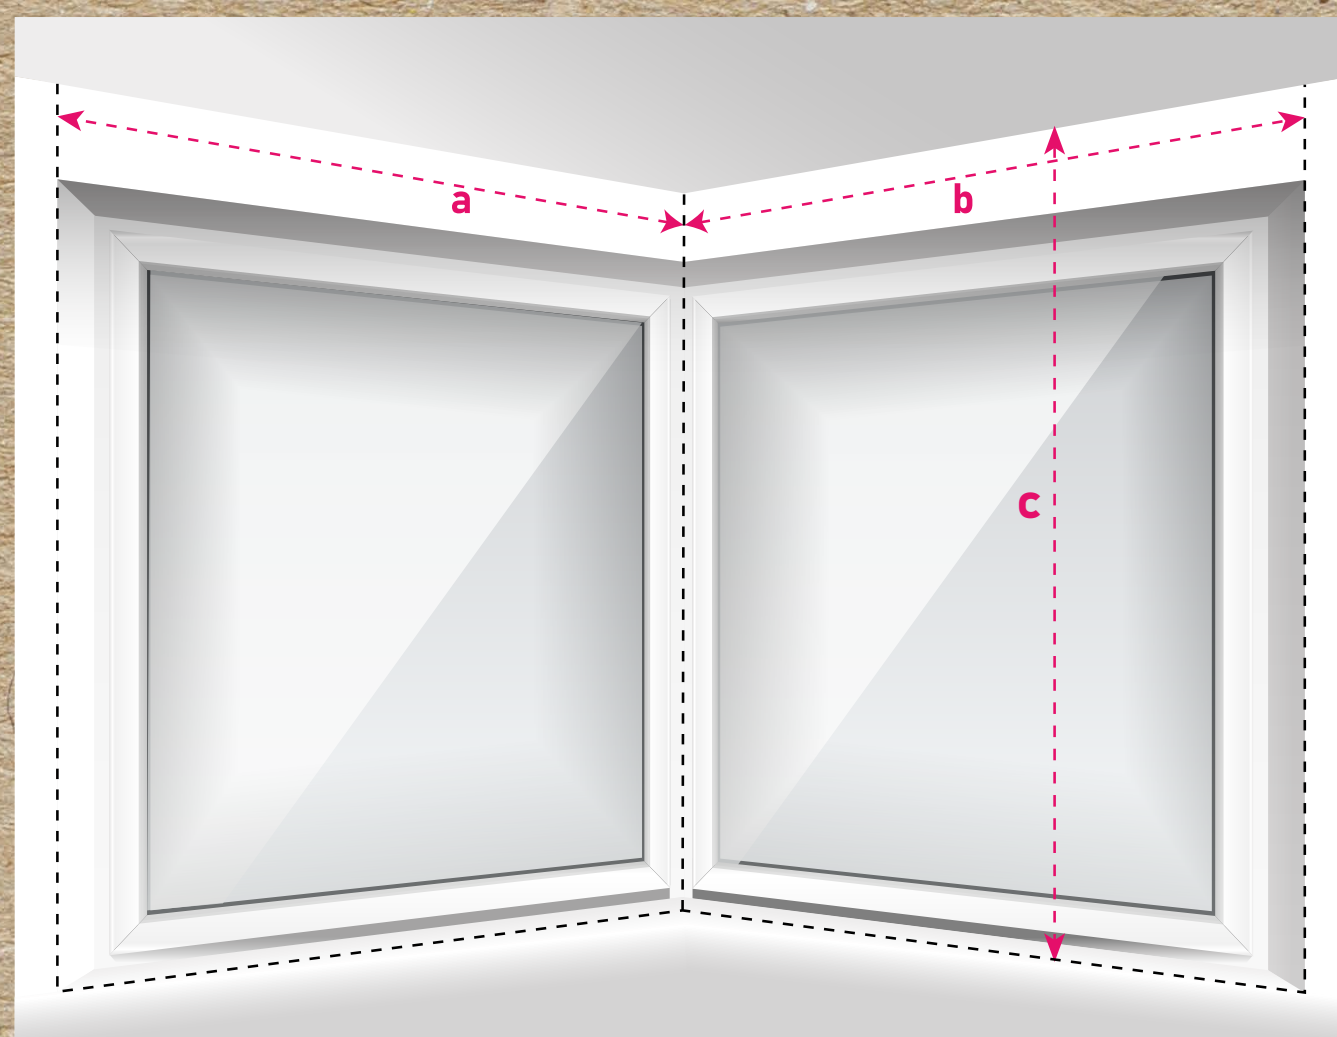

3. FLIP 50 mm WARIANT I

Wariant I

Przykład:
a = 150 cm
b = 160 cm
c = 140 cm

LEWA ŻALUZJA

Szerokość = $150 + 5 = 155$ cm
Wysokość = 140 cm

1. ŻALUZJA LEWA

Szerokość żaluzji = szerokość wnęki + zakładka na ścianę (zwykle 5 cm).

Wysokość żaluzji = wysokość od sufitu do parapetu/blatu/podłogi.

2. ŻALUZJA PRAWA

Szerokość żaluzji = szerokość wnęki + zakładka na ścianę (zwykle 5cm) – 8,5 cm (głębokość lewej żaluzji).

Wysokość żaluzji = wysokość od sufitu do parapetu/blatu/podłogi.

PRAWA ŻALUZJA

Szerokość = $160 + 5 - 8,5 = 156,5$ cm
Wysokość = 140 cm