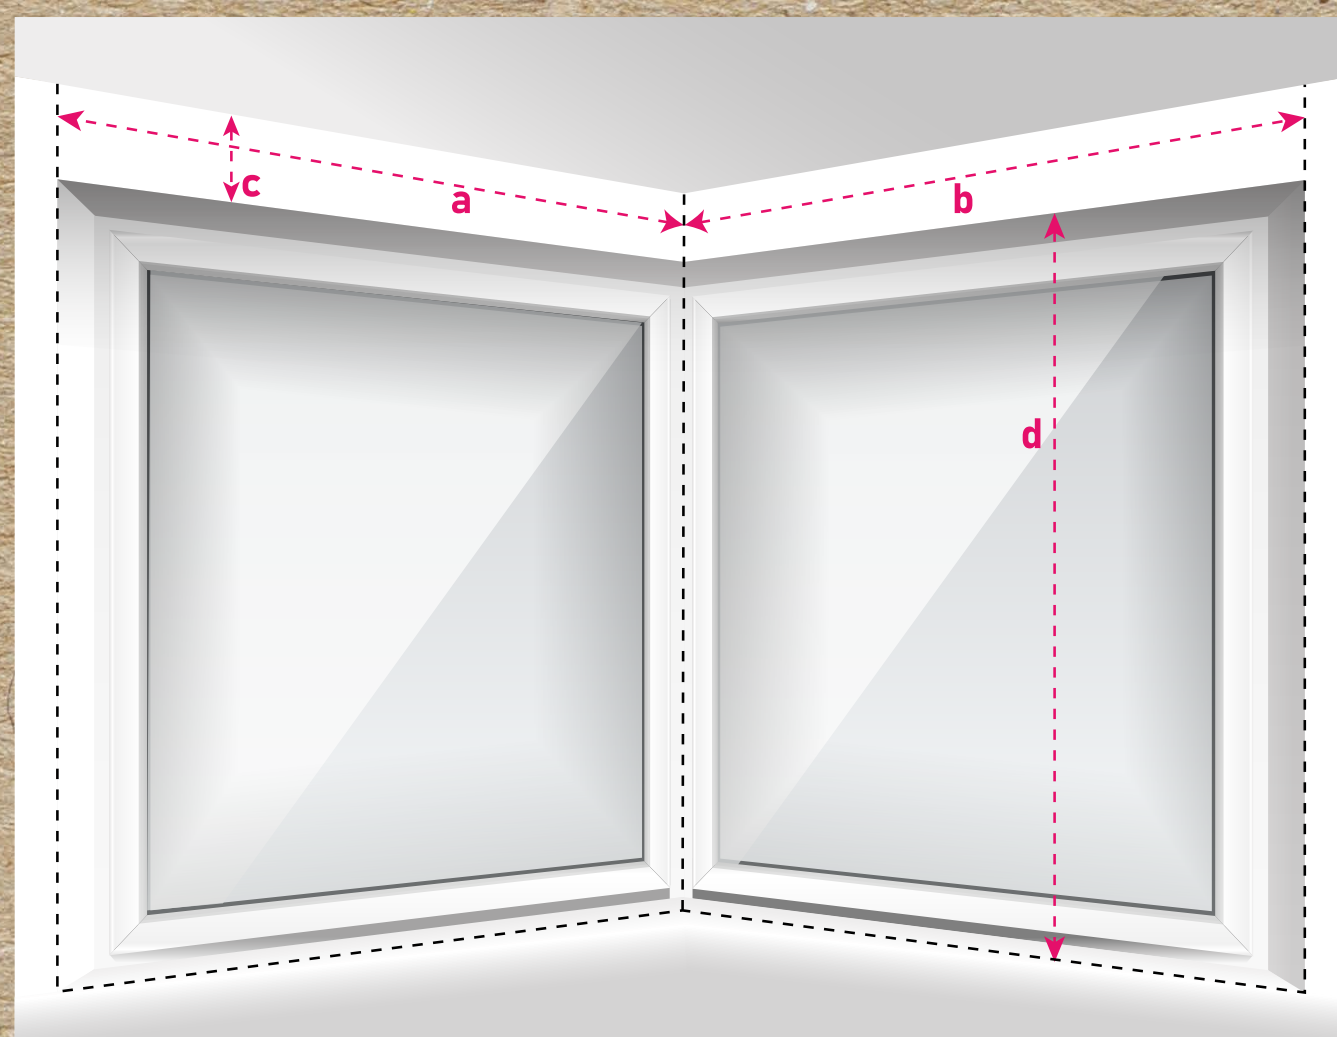

### 1. ŻALUZJA LEWA

**Szerokość żaluzji** = szerokość wnęki + zakładka na ścianę (zwykle 5 cm).

**Wysokość żaluzji** = wysokość wnęki + 8% wysokości wnęki + 10 cm

### 2. ŻALUZJA PRAWA

**Szerokość żaluzji** = szerokość wnęki + zakładka na ścianę (zwykle 5cm) – 8.5 cm (głębokość lewej żaluzji).

**Wysokość żaluzji** = wysokość wnęki + 8% wysokości wnęki + 10 cm

Przykład:

a = 150 cm

b = 160 cm

c = 30 cm

d = 140 cm

#### LEWA ŻALUZJA

Szerokość =  $150 + 5 = 155$  cm

Wysokość =  $140 + 11,2 + 10 = 161,2$  cm