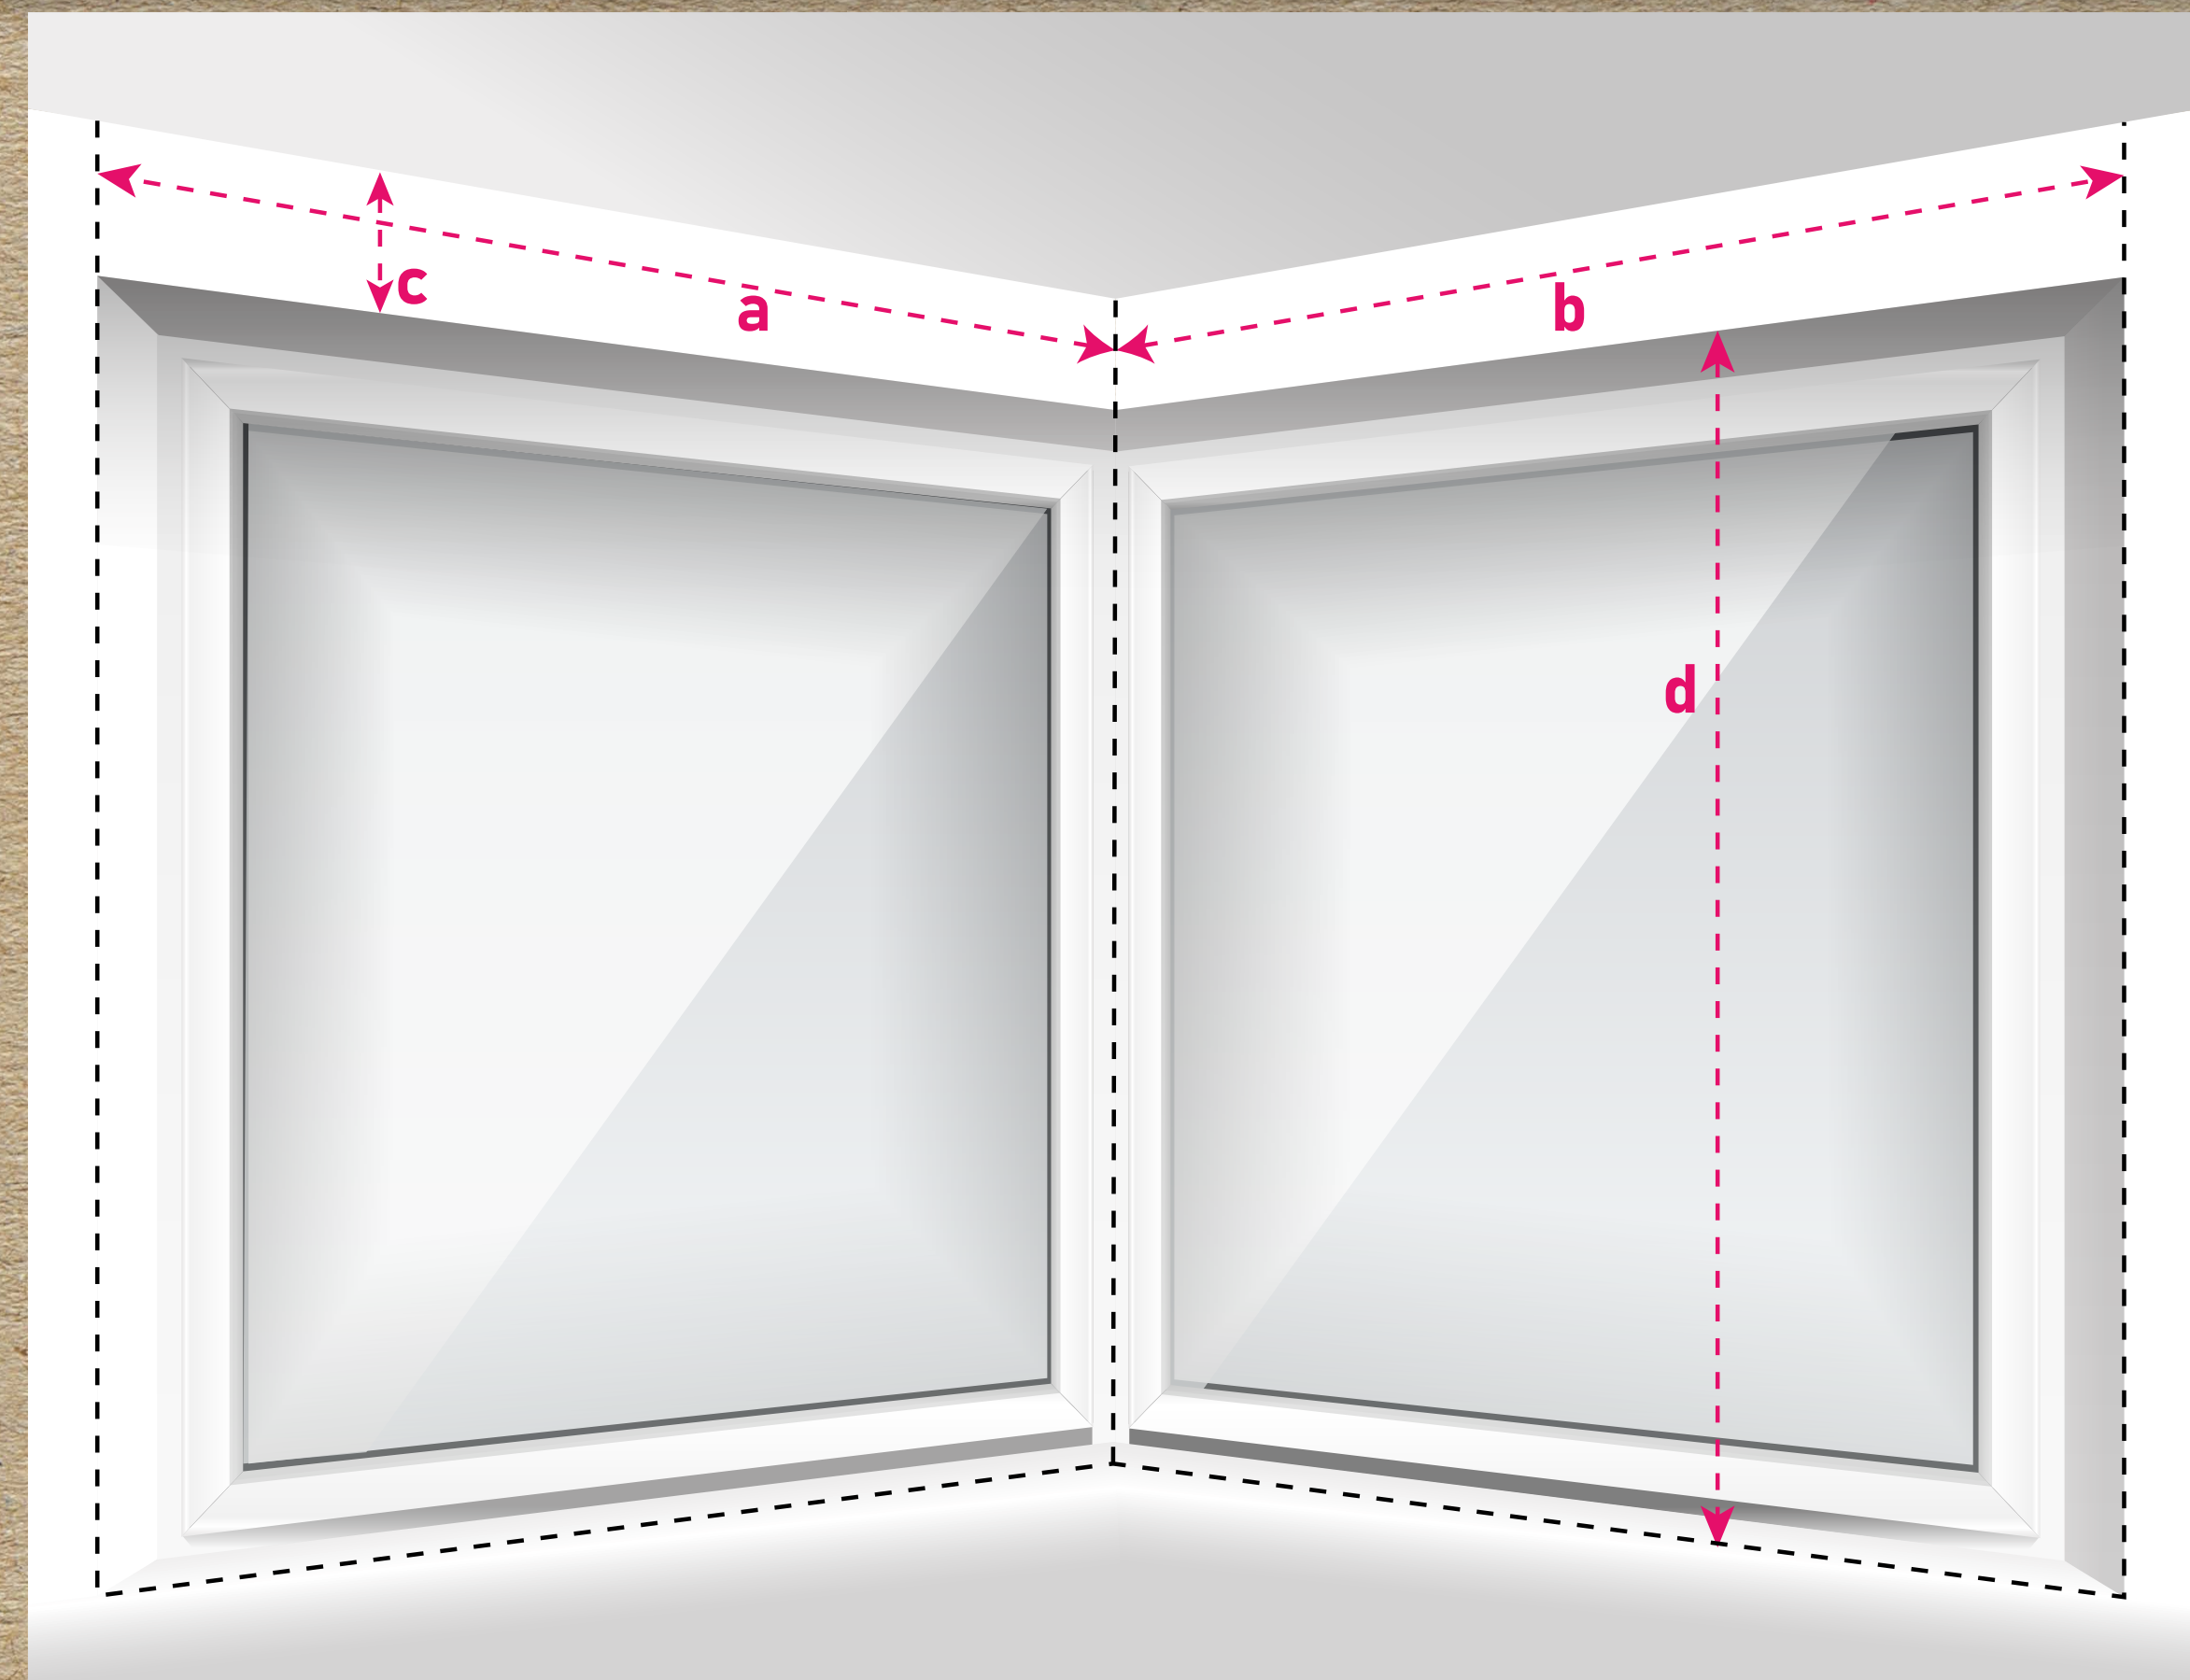

# 1. Dokonaj pomiaru a, b, c, d.

Dokonaj pomiaru **a, b, c, d.**

**a** – szerokość lewej wnęki (od lewej krawędzi do rogu nadproża)

**b** – szerokość prawej wnęki (od rogu nadproża do prawej krawędzi wnęki)

**c** – wysokość nadproża (od górnej krawędzi wnęki do sufitu)

**d** – wysokość wnęki (od górnej krawędzi wnęki do parapetu/blatu/podłogi)

## 2. Zdecyduj, która żaluzja ma nachodzić na którą.

Wariant I

Wariant II

W wypadku zamówienia żaluzji do montażu narożnego należy podać informację o bocznych maskownicach. Lewa żaluzja z lewym boczkiem, prawa żaluzja z prawym boczkiem.