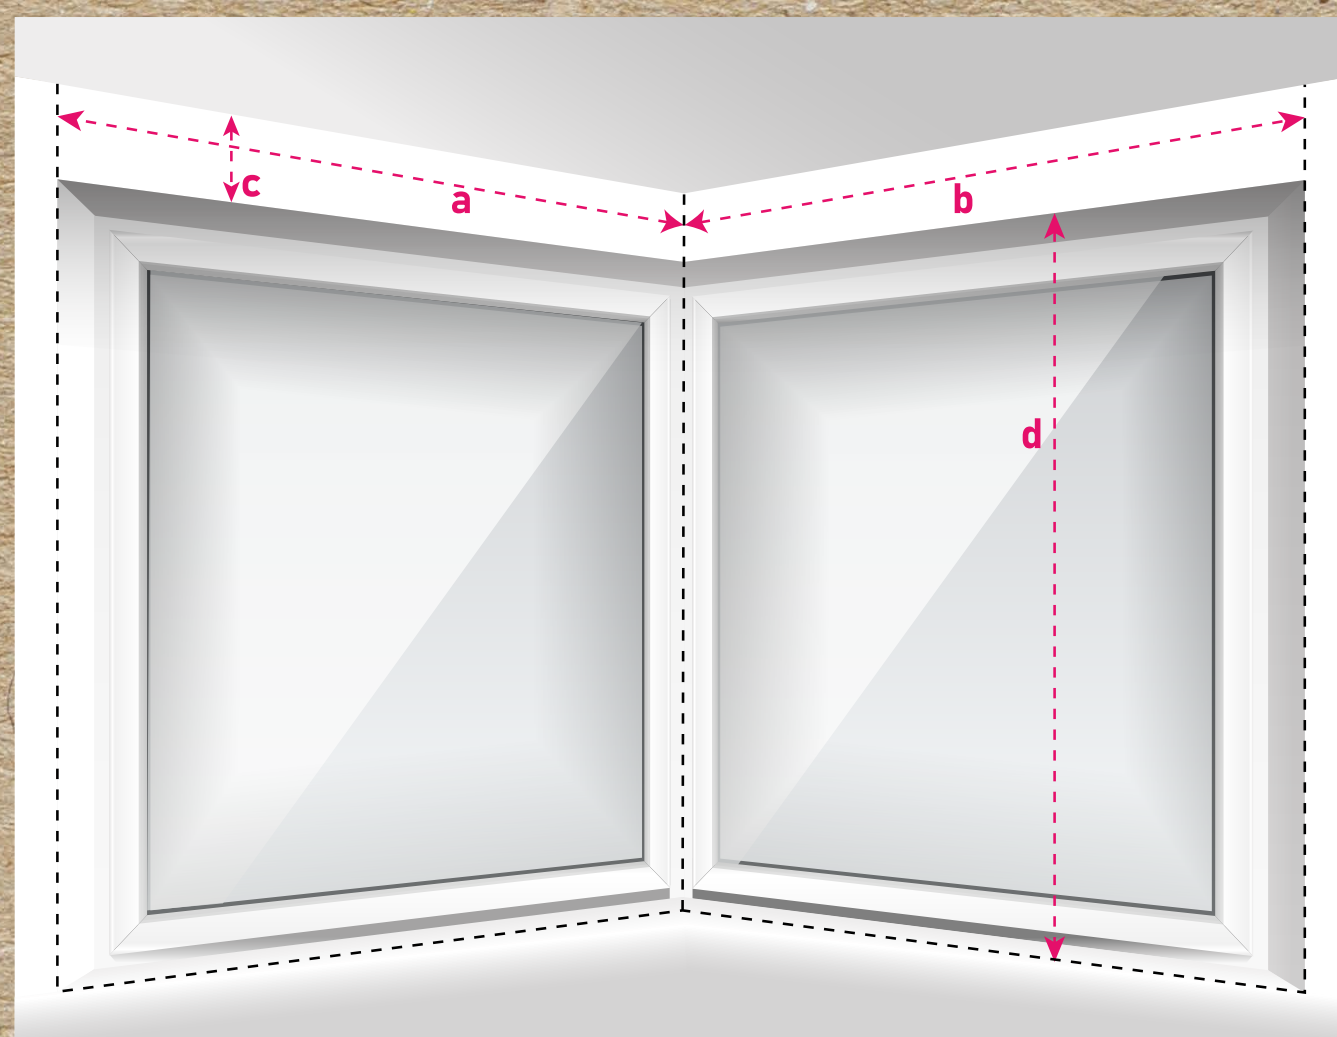

### 1. ŻALUZJA LEWA

**Szerokość żaluzji** = szerokość wnęki + zakładka na ścianę (zwykle 5cm) – 8,5 cm (głębokość prawej żaluzji).

**Wysokość żaluzji** = wysokość wnęki + 8% wysokości wnęki + 10 cm

### 2. ŻALUZJA PRAWA

**Szerokość żaluzji** = szerokość wnęki + zakładka na ścianę (zwykle 5 cm).

**Wysokość żaluzji** = wysokość wnęki + 8% wysokości wnęki + 10 cm

Przykład:

a = 150 cm

b = 160 cm

c = 30 cm

d = 140 cm

#### LEWA ŻALUZJA

Szerokość =  $150 + 5 - 8,5 = 146,5$  cm

Wysokość =  $140 + 11,2 + 10 = 161,2$  cm